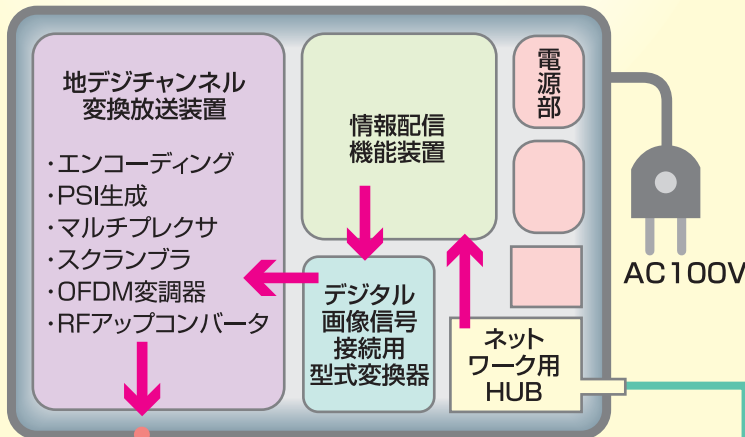

情報配信機能付地デジチャンネル変換放送装置

一般の地デジテレビ向けに 専用チャンネルが 簡単に作れます!

マンションなど、今まで掲示板やチラシなどで住人にお知らせしていた連絡やインフォメーションなどの共有情報を、パソコンから各室の地デジ空きチャンネルに簡単に配信できるシステムです。

作ろう! 専用チャンネル!!

パソコンから
管理組合や警備の方々が
パソコンで簡単に扱えます。

パソコンで作った高画質な動画・静止画・音声データ・文字データを、**地デジdeインフォ**が地上波デジタルのアンテナ信号に変換し、地デジTVの空きチャンネルに配信します!!

各室の地デジ空きチャンネルに配信

- マンション専用チャンネル
- ホテル専用チャンネル
- オフィスビル専用チャンネル etc.,

《利用対象》

- 学校 (大学、短大、専門学校)
- 施設 (ショッピングモール、駅ビル、競馬・競艇・競輪場)
- 集合住宅 (マンション)
- ホテル (ビジネスホテル向けのアダルトコンテンツは別途用意)

地デジアンテナ

BSアンテナ

アンテナ混合器
ブースター

情報配信機能付地デジチャンネル変換放送装置

システム概要

パソコンから送出された各種静止画・動画を、建物の共聴設備を使用して、すべてのテレビの空きチャンネルに送ります。

管理会社
コンテンツ配信会社

ネットワーク

インターネット

各部屋のテレビに配信

●地デジdeインフォ仕様

アンテナ出力	9・10・11・12チャンネルに任意に選択
送出ファイル形式	ビデオ／MPG2、MPEG4、H264 オーディオ／WMA、AAC 静止画／JPEG、GIF、PING
LAN	有線LAN 100/1000Base-T
ネットワーク	TCP/IP,UDP,ICPM
電源	AC100V 60W
重量	約8kg
寸法	W700 x H500 x D250